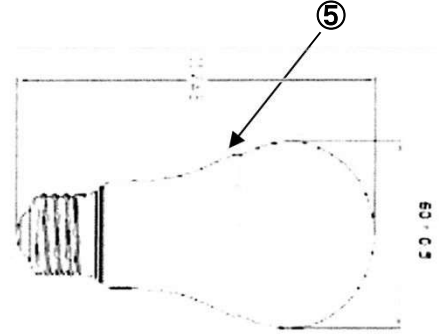

No	仕様および名称
①	100R-Y専用保護カバー
②	100R-Y(白)ガード
③	E-26ゴム防水ソケット
④	600V VCT 2C×1.25SQ
⑤	LEDランプ MT-11AD-1200(100/200V)

仕様		
光源色		昼光色
寸法	外径 (mm)	Φ60
	全長 (mm)	117
	定格入力電圧 (V)	100V/200V/240V
	電源周波数 (Hz)	50/60
	定格消費電力 (W)	11
	定格入力電流 (A)	0.110/100V 0.055/200V
	力率 (PF)	0.9
	全光束 (lm)	1200
	口金	E26
	質量 (g)	50
	平均演色評価数 (Ra)	80
	配光角度	200°
	相関色温度 (K)	6500
	定格寿命 (h)	20000

※定格寿命は光束維持率70%に満たした場合の設計寿命となっております。点灯寿命ではありません。※定格寿命は設計値であり、保証値ではありません。

符号	年月日	改訂事項	署名	図番	267382	2019年4月22日				
				品名	LSRY-0.5	承認	検図	製図	設計	
				形式	LED照明器具					
				材質	尺度	/	株式会社 信和産業			