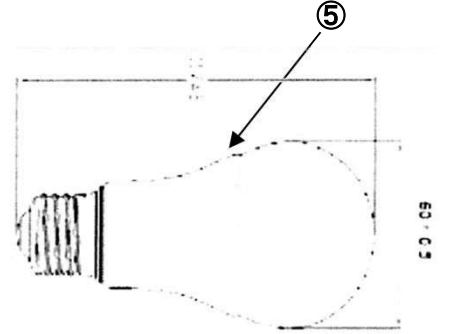

No	仕様および名称
①	100R-Y専用保護カバー
②	100R-Y(白)ガード
③	E-26ゴム防水ソケット
④	600V VCT 2C×1.25SQ
⑤	LEDランプ MT-11AD-1200(100/200V)

仕様		
光源色		昼光色
寸法	外径 (mm)	Φ60
	全長 (mm)	117
	定格入力電圧 (V)	100V/200V/240V
	電源周波数 (Hz)	50/60
	定格消費電力 (W)	11
	定格入力電流 (A)	0.110/100V 0.055/200V
	力率 (PF)	0.9
	全光束 (lm)	1200
	口金	E26
	質量 (g)	50
	平均演色評価数 (Ra)	80
	配光角度	200°
	相関色温度 (K)	6500
	定格寿命 (h)	20000

※定格寿命は光束維持率70%に満たした場合の設計寿命となっております。点灯寿命ではありません。※定格寿命は設計値であり、保証値ではありません。

符号	年月日	改訂事項	署名	図番	267383	2019年4月22日				
				品名	LSRY-1	承認	検図	製図	設計	
				形式	LED照明器具					
				材質	尺度	/	Showa 株式会社 信和産業			