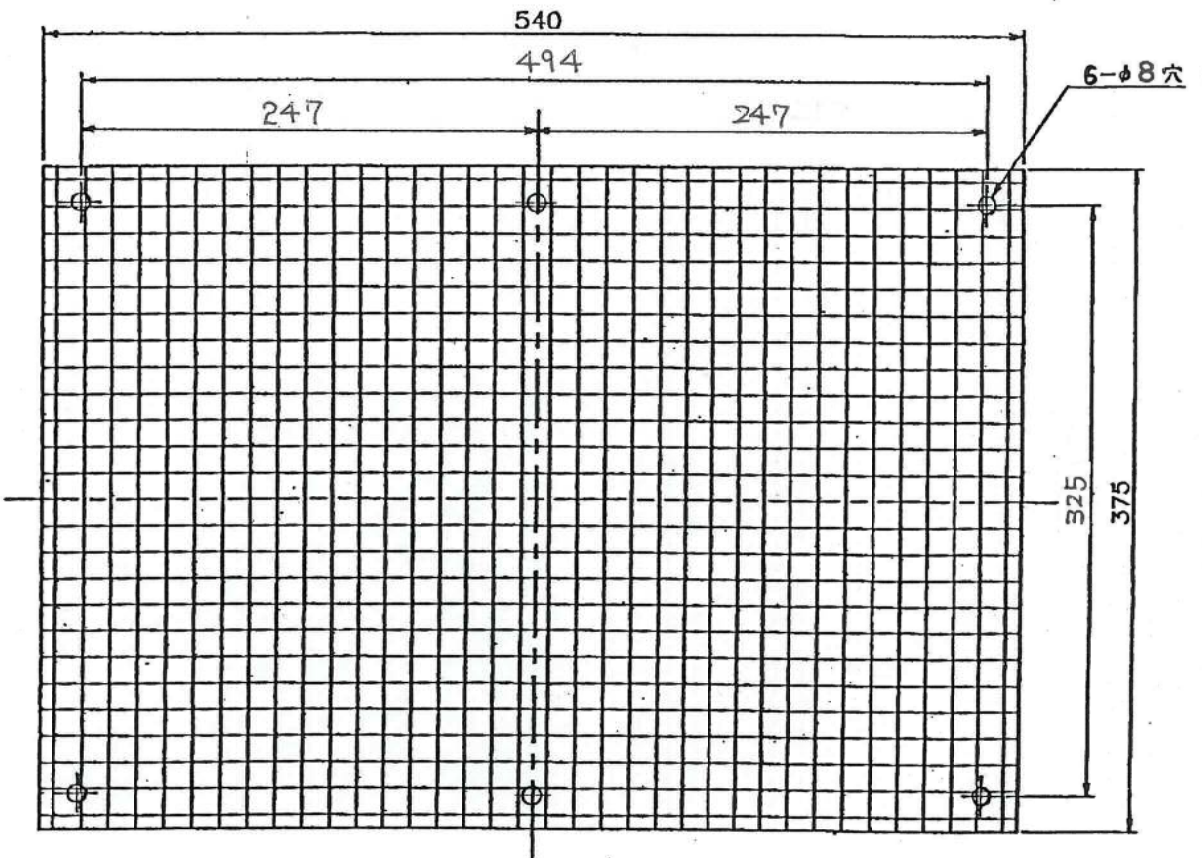

PP-1-10φ×4

PP-3-8φ×6

尺度 単位	1/3	名称	木板表面仕上げ：白色 網目入り
	mm		木板ベース (厚さ: 15mm)