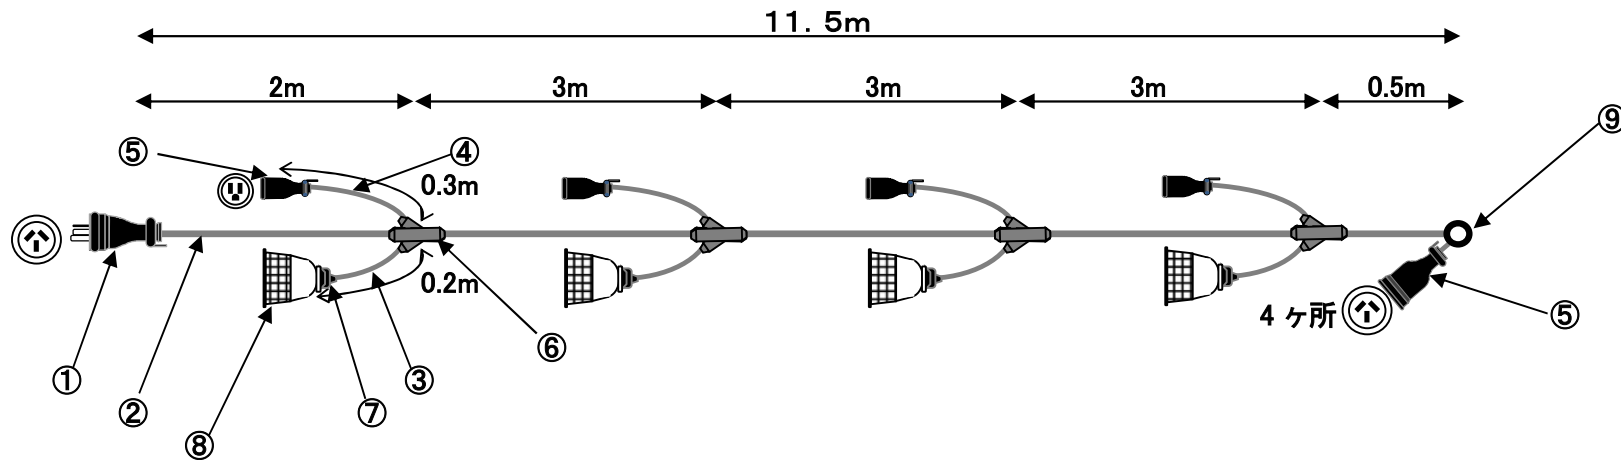

No	仕様および名称
①	250V3P30Aゴム防水プラグ(MP2515)
②	600V VCT 3C×5.5SQ
③	600V VCT 2C×1.25SQ
④	600V VCT 3C×2.0SQ
⑤	250V3P30Aゴム防水ボディ(MC2612)
⑥	W-1型ジョイントモールド
⑦	E-26 ゴム防水ソケット
⑧	100R-Y(白)ガード
⑨	丸シンプル(小)

符号	年月日	改訂事項	署名	図番	271496	2020年9月17日			
				品名	Y6B5E-3(100R-Y白ガード付)	承認	検図	製図	設計
				形式	Yシリーズ				
				材質	尺度 /	株式会社 信和産業			

No	仕様および名称
①	250V3P30Aゴム防水プラグ(MP2515)
②	600V VCT 3C×5.5SQ
③	600V VCT 2C×1.25SQ
④	600V VCT 3C×2.0SQ
⑤	250V3P30Aゴム防水ボディ(MC2612)
⑥	W-1型ジョイントモールド
⑦	E-26 ゴム防水ソケット
⑧	100R-Y(白)ガード
⑨	丸シンプル(小)

符号	年月日	改訂事項	署名	図番	271495	2020年9月17日			
				品名	Y6B5E-4(100R-Y白ガード付)	承認	検図	製図	設計
				形式	Yシリーズ				
				材質	尺度 /	Showa 株式会社 信和産業			

No	仕様および名称
①	250V3P30Aゴム防水プラグ(MP2515)
②	600V VCT 3C×5.5SQ
③	600V VCT 2C×1.25SQ
④	600V VCT 3C×2.0SQ
⑤	250V3P30Aゴム防水ボディ(MC2612)
⑥	W-1型ジョイントモールド
⑦	E-26 ゴム防水ソケット
⑧	100R-Y(白)ガード
⑨	丸シンプル(小)

符号	年月日	改訂事項	署名	図番	264666	2018年4月6日			
				品名	Y6B5E-5(100R-Y白ガード付)	承認	検図	製図	設計
				形式	Yシリーズ				
				材質	尺度 /	株式会社 信和産業			

No	仕様および名称
①	250V3P30Aゴム防水プラグ(MP2515)
②	600V VCT 3C×5.5SQ
③	600V VCT 2C×1.25SQ
④	600V VCT 3C×2.0SQ
⑤	250V3P30Aゴム防水ボディ(MC2612)
⑥	W-1型ジョイントモールド
⑦	E-26 ゴム防水ソケット
⑧	100R-Y(白)ガード
⑨	丸シンプル(小)

符号	年月日	改訂事項	署名	図番	271499	2020年9月17日			
				品名	Y6B5E-8(100R-Y白ガード付)	承認	検図	製図	設計
				形式	Yシリーズ				
				材質	尺度 /	Showa 株式会社 信和産業			