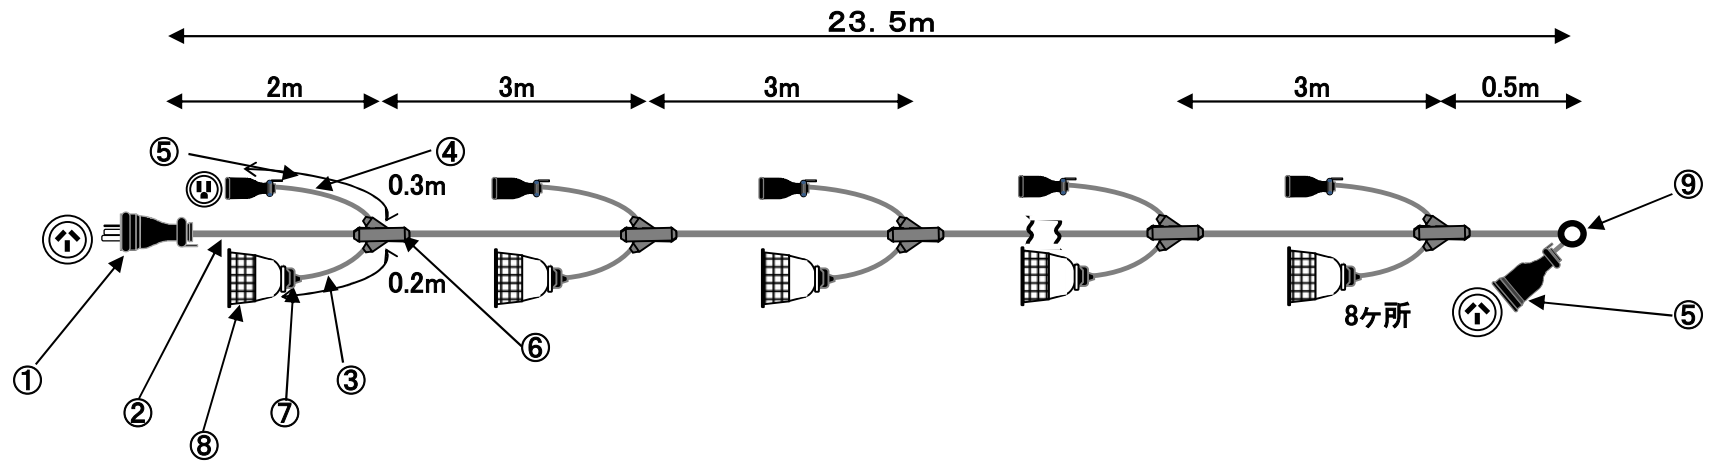

No	仕様および名称
①	250V3P30Aゴム防水プラグ(MP2515)
②	600V VCT 3C×5.5SQ
③	600V VCT 2C×1.25SQ
④	600V VCT 3C×2.0SQ
⑤	250V3P30Aゴム防水ボディ(MC2612)
⑥	W-1型ジョイントモールド
⑦	E-26 ゴム防水ソケット
⑧	100R-Y(白)ガード
⑨	丸シンプル(小)

符号	年月日	改訂事項	署名	図番	271499	2020年9月17日			
				品名	Y6B5E-8(100R-Y白ガード付)	承認	検図	製図	設計
				形式	Yシリーズ				
				材質	尺度 /	Showa 株式会社 信和産業