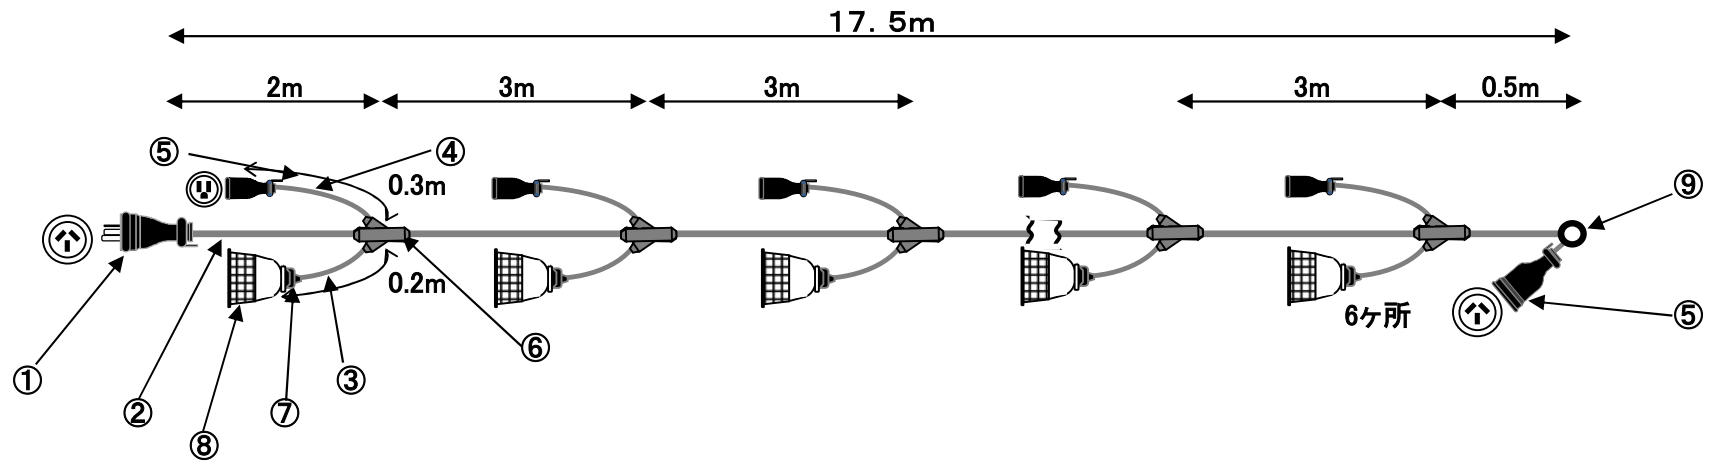

No	仕様および名称
①	250V3P30Aゴム防水プラグ(MP2515)
②	600V VCT 3C×5.5SQ
③	600V VCT 2C×1.25SQ
④	600V VCT 3C×2.0SQ
⑤	250V3P30Aゴム防水ボディ(MC2612)
⑥	W-1型ジョイントモールド
⑦	E-26 ゴム防水ソケット
⑧	100R-Y(白)ガード
⑨	丸シンプル(小)

符号	年月日	改訂事項	署名	図番	271496	2020年9月17日			
				品名	Y6B5E-3(100R-Y白ガード付)	承認	検図	製図	設計
				形式	Yシリーズ				
				材質	尺度 /	株式会社 信和産業			

No	仕様および名称
①	250V3P30Aゴム防水プラグ(MP2515)
②	600V VCT 3C×5.5SQ
③	600V VCT 2C×1.25SQ
④	600V VCT 3C×2.0SQ
⑤	250V3P30Aゴム防水ボディ(MC2612)
⑥	W-1型ジョイントモールド
⑦	E-26 ゴム防水ソケット
⑧	100R-Y(白)ガード
⑨	丸シンプル(小)

符号	年月日	改訂事項	署名	図番	271495	2020年9月17日			
				品名	Y6B5E-4(100R-Y白ガード付)	承認	検図	製図	設計
				形式	Yシリーズ				
				材質	尺度 /	Showa 株式会社 信和産業			

No	仕様および名称
①	250V3P30Aゴム防水プラグ(MP2515)
②	600V VCT 3C×5.5SQ
③	600V VCT 2C×1.25SQ
④	600V VCT 3C×2.0SQ
⑤	250V3P30Aゴム防水ボディ(MC2612)
⑥	W-1型ジョイントモールド
⑦	E-26 ゴム防水ソケット
⑧	100R-Y(白)ガード
⑨	丸シンプル(小)

符号	年月日	改訂事項	署名	図番	264666	2018年4月6日			
				品名	Y6B5E-5(100R-Y白ガード付)	承認	検図	製図	設計
				形式	Yシリーズ				
				材質	尺度 /	株式会社 信和産業			

No	仕様および名称
①	250V3P30Aゴム防水プラグ(MP2515)
②	600V VCT 3C×5.5SQ
③	600V VCT 2C×1.25SQ
④	600V VCT 3C×2.0SQ
⑤	250V3P30Aゴム防水ボディ(MC2612)
⑥	W-1型ジョイントモールド
⑦	E-26 ゴム防水ソケット
⑧	100R-Y(白)ガード
⑨	丸シンプル(小)

符号	年月日	改訂事項	署名	図番	271499	2020年9月17日			
				品名	Y6B5E-8(100R-Y白ガード付)	承認	検図	製図	設計
				形式	Yシリーズ				
				材質	尺度 /	Showa 株式会社 信和産業			