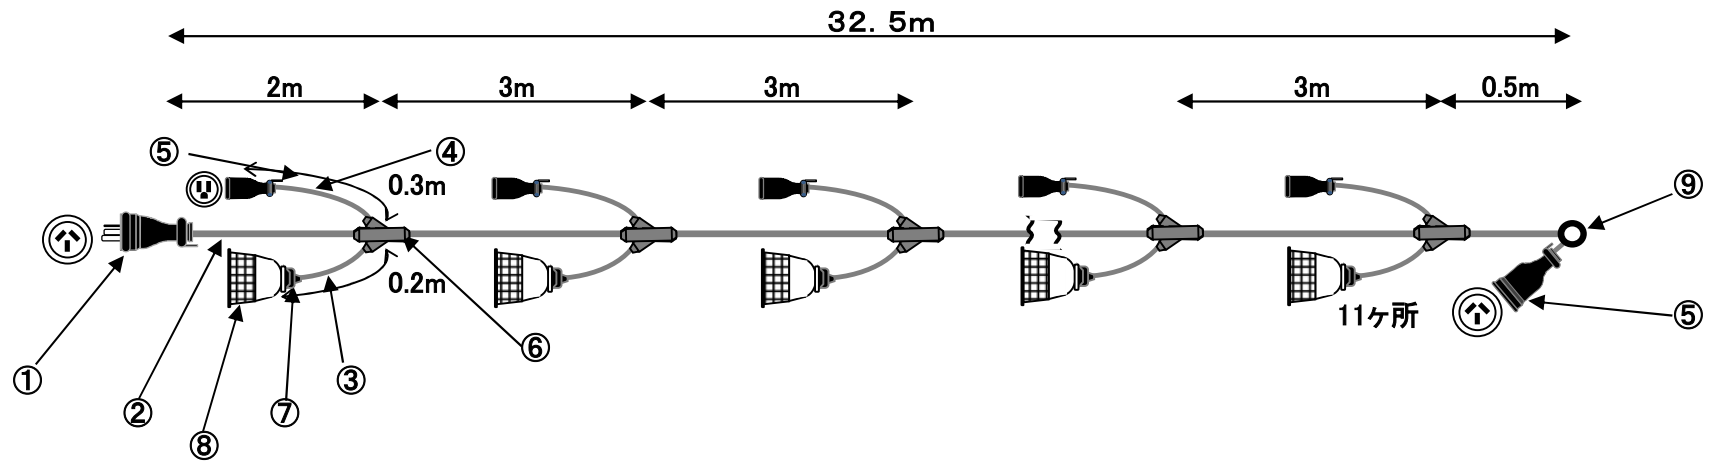

No	仕様および名称
①	250V3P30Aゴム防水プラグ(MP2515)
②	600V VCT 3C×5.5SQ
③	600V VCT 2C×1.25SQ
④	600V VCT 3C×2.0SQ
⑤	250V3P30Aゴム防水ボディ(MC2612)
⑥	W-1型ジョイントモールド
⑦	E-26 ゴム防水ソケット
⑧	100R-Y(白)ガード
⑨	丸シンプル(小)

符号	年月日	改訂事項	署名	図番	271502	2020年9月17日			
				品名	Y6B5E-11(100R-Y白ガード付)	承認	検図	製図	設計
				形式	Yシリーズ				
				材質	尺度 /	株式会社 信和産業