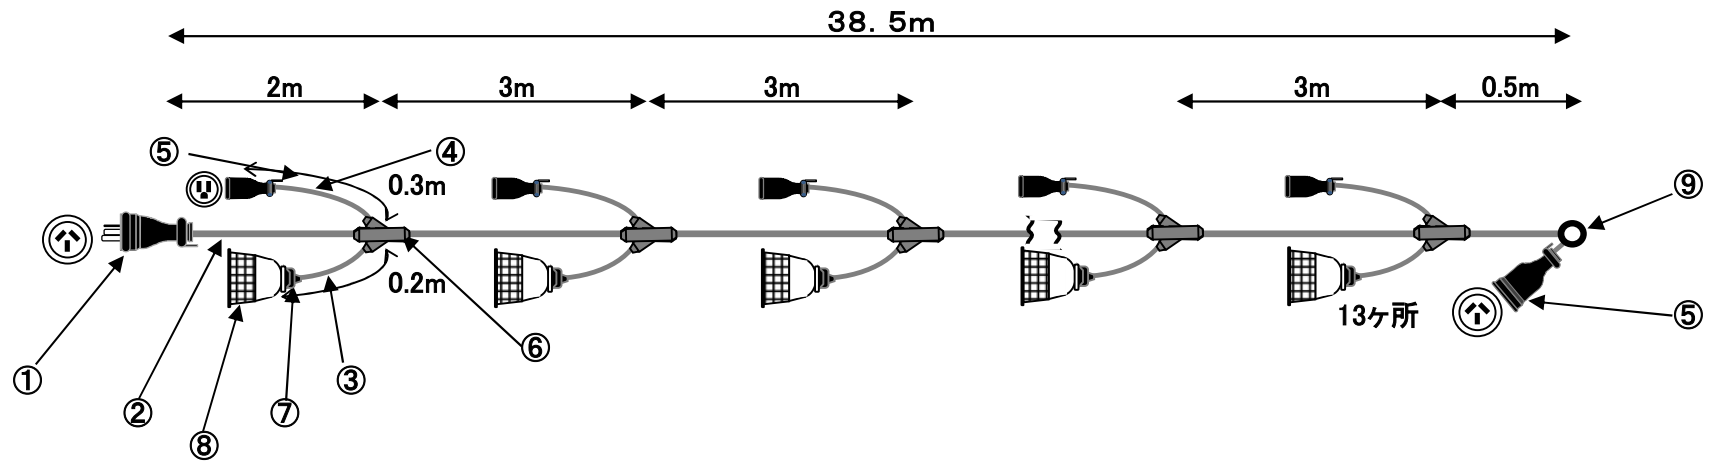

No	仕様および名称
①	250V3P30Aゴム防水プラグ(MP2515)
②	600V VCT 3C×5.5SQ
③	600V VCT 2C×1.25SQ
④	600V VCT 3C×2.0SQ
⑤	250V3P30Aゴム防水ボディ(MC2612)
⑥	W-1型ジョイントモールド
⑦	E-26 ゴム防水ソケット
⑧	100R-Y(白)ガード
⑨	丸シンプル(小)

符号	年月日	改訂事項	署名	図番	271504	2020年9月17日			
				品名	Y6B5E-13(100R-Y白ガード付)	承認	検図	製図	設計
				形式	Yシリーズ				
				材質	尺度 /	株式会社 信和産業