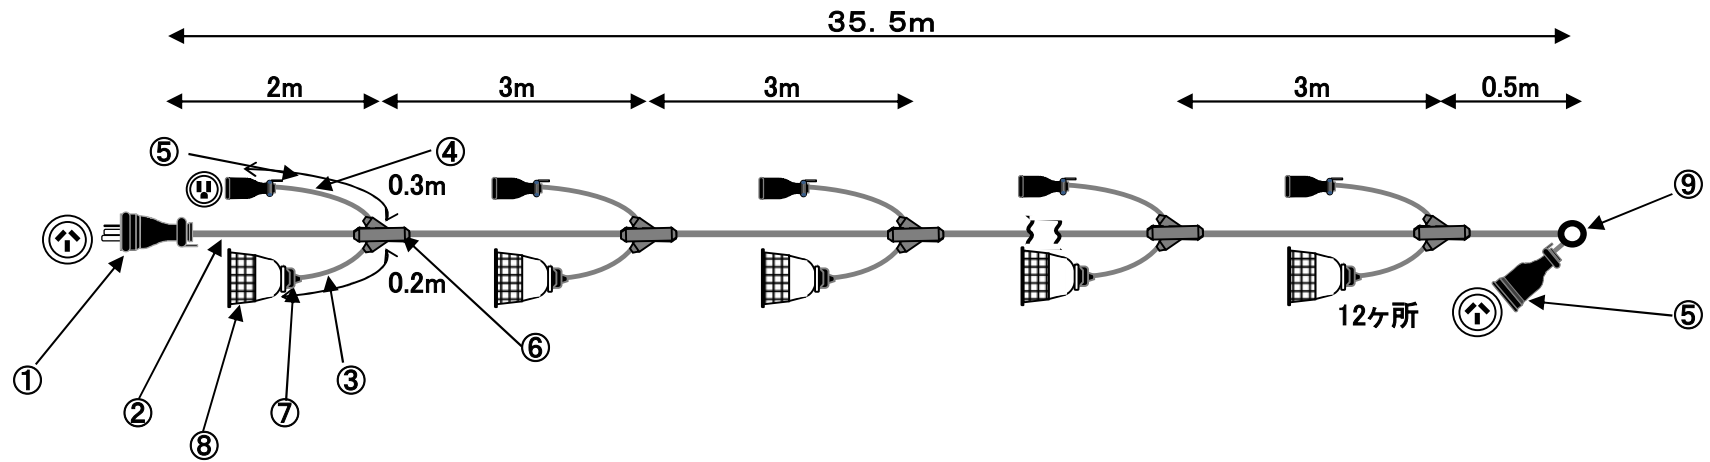

No	仕様および名称
①	250V3P30Aゴム防水プラグ(MP2515)
②	600V VCT 3C×5.5SQ
③	600V VCT 2C×1.25SQ
④	600V VCT 3C×2.0SQ
⑤	250V3P30Aゴム防水ボディ(MC2612)
⑥	W-1型ジョイントモールド
⑦	E-26 ゴム防水ソケット
⑧	100R-Y(白)ガード
⑨	丸シンプル(小)

符号	年月日	改訂事項	署名	図番	271503	2020年9月17日			
				品名	Y6B5E-12(100R-Y白ガード付)	承認	検図	製図	設計
				形式	Yシリーズ				
				材質	尺度 /	株式会社 信和産業