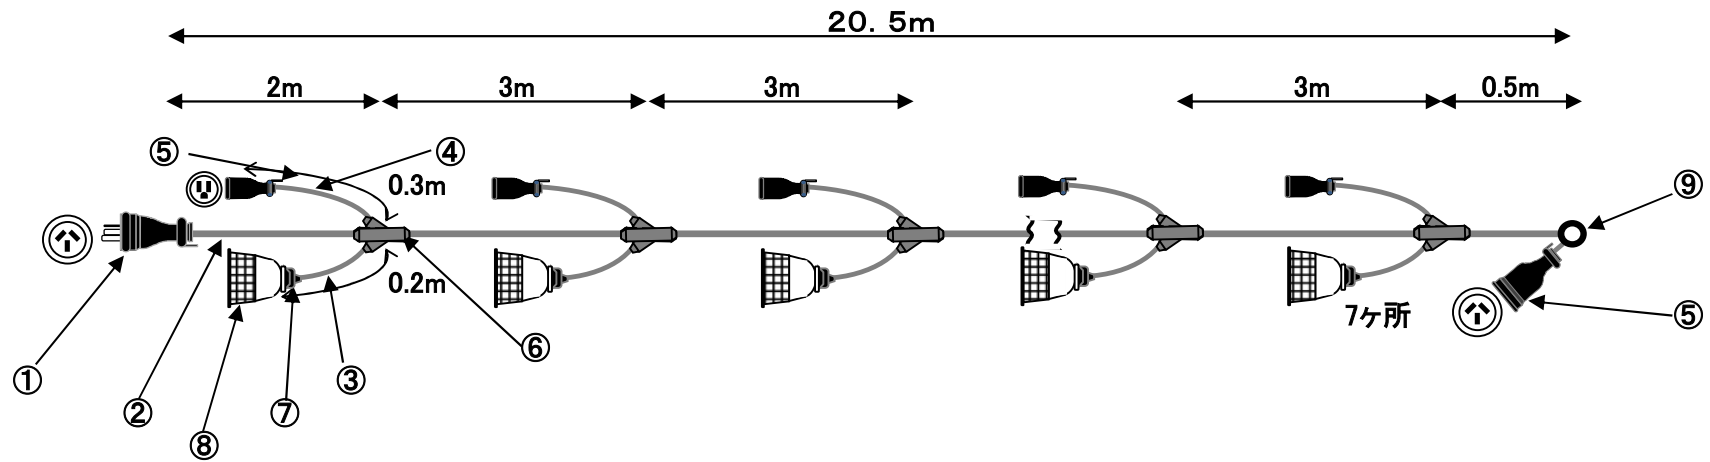

No	仕様および名称
①	250V3P30Aゴム防水プラグ(MP2515)
②	600V VCT 3C×5.5SQ
③	600V VCT 2C×1.25SQ
④	600V VCT 3C×2.0SQ
⑤	250V3P30Aゴム防水ボディ(MC2612)
⑥	W-1型ジョイントモールド
⑦	E-26 ゴム防水ソケット
⑧	100R-Y(白)ガード
⑨	丸シンプル(小)

符号	年月日	改訂事項	署名	図番	271496	2020年9月17日			
				品名	Y6B5E-3(100R-Y白ガード付)	承認	検図	製図	設計
				形式	Yシリーズ				
				材質	尺度 /	株式会社 信和産業			

No	仕様および名称
①	250V3P30Aゴム防水プラグ(MP2515)
②	600V VCT 3C×5.5SQ
③	600V VCT 2C×1.25SQ
④	600V VCT 3C×2.0SQ
⑤	250V3P30Aゴム防水ボディ(MC2612)
⑥	W-1型ジョイントモールド
⑦	E-26 ゴム防水ソケット
⑧	100R-Y(白)ガード
⑨	丸シンプル(小)

符号	年月日	改訂事項	署名	図番	271495	2020年9月17日			
				品名	Y6B5E-4(100R-Y白ガード付)	承認	検図	製図	設計
				形式	Yシリーズ				
				材質	尺度 /	Showa 株式会社 信和産業			

No	仕様および名称
①	250V3P30Aゴム防水プラグ(MP2515)
②	600V VCT 3C×5.5SQ
③	600V VCT 2C×1.25SQ
④	600V VCT 3C×2.0SQ
⑤	250V3P30Aゴム防水ボディ(MC2612)
⑥	W-1型ジョイントモールド
⑦	E-26 ゴム防水ソケット
⑧	100R-Y(白)ガード
⑨	丸シンプル(小)

符号	年月日	改訂事項	署名	図番	264666	2018年4月6日			
				品名	Y6B5E-5(100R-Y白ガード付)	承認	検図	製図	設計
				形式	Yシリーズ				
				材質	尺度 /	株式会社 信和産業			

No	仕様および名称
①	250V3P30Aゴム防水プラグ(MP2515)
②	600V VCT 3C×5.5SQ
③	600V VCT 2C×1.25SQ
④	600V VCT 3C×2.0SQ
⑤	250V3P30Aゴム防水ボディ(MC2612)
⑥	W-1型ジョイントモールド
⑦	E-26 ゴム防水ソケット
⑧	100R-Y(白)ガード
⑨	丸シンプル(小)

符号	年月日	改訂事項	署名	図番	271497	2020年9月17日			
				品名	Y6B5E-6(100R-Y白ガード付)	承認	検図	製図	設計
				形式	Yシリーズ				
				材質	尺度 /	株式会社 信和産業			