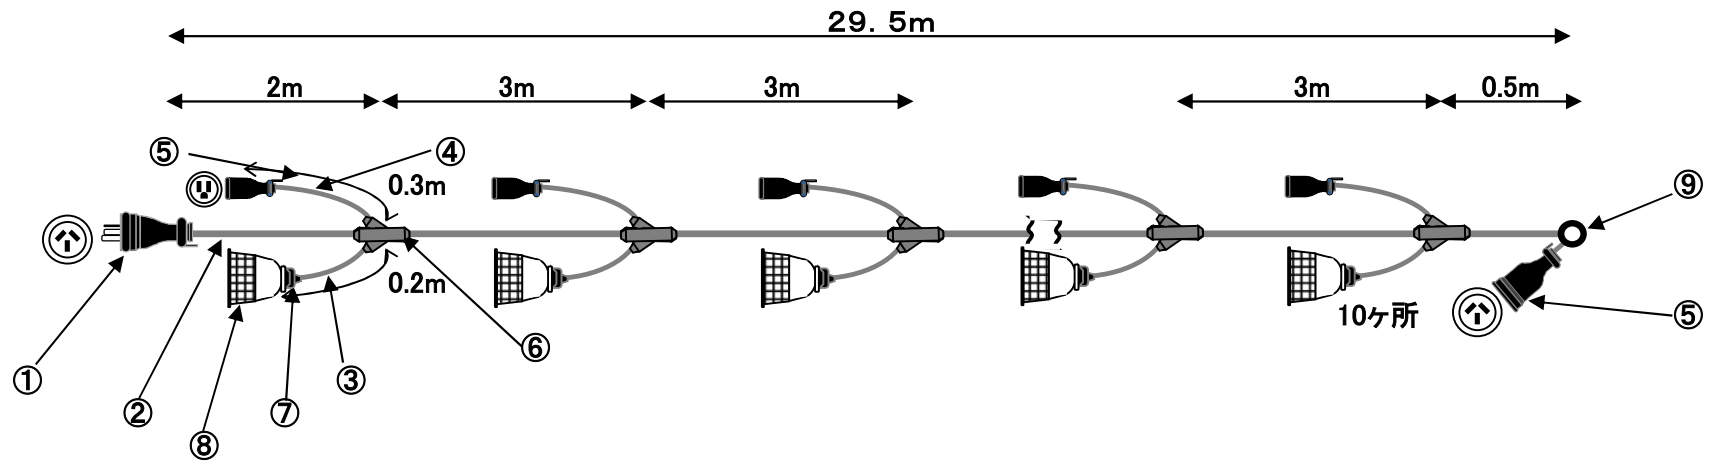

No	仕様および名称
①	250V3P30Aゴム防水プラグ(MP2515)
②	600V VCT 3C×5.5SQ
③	600V VCT 2C×1.25SQ
④	600V VCT 3C×2.0SQ
⑤	250V3P30Aゴム防水ボディ(MC2612)
⑥	W-1型ジョイントモールド
⑦	E-26 ゴム防水ソケット
⑧	100R-Y(白)ガード
⑨	丸シンプル(小)

符号	年月日	改訂事項	署名	図番	271501	2020年9月17日			
				品名	Y6B5E-10(100R-Y白ガード付)	承認	検図	製図	設計
				形式	Yシリーズ				
				材質	尺度 /	株式会社 信和産業