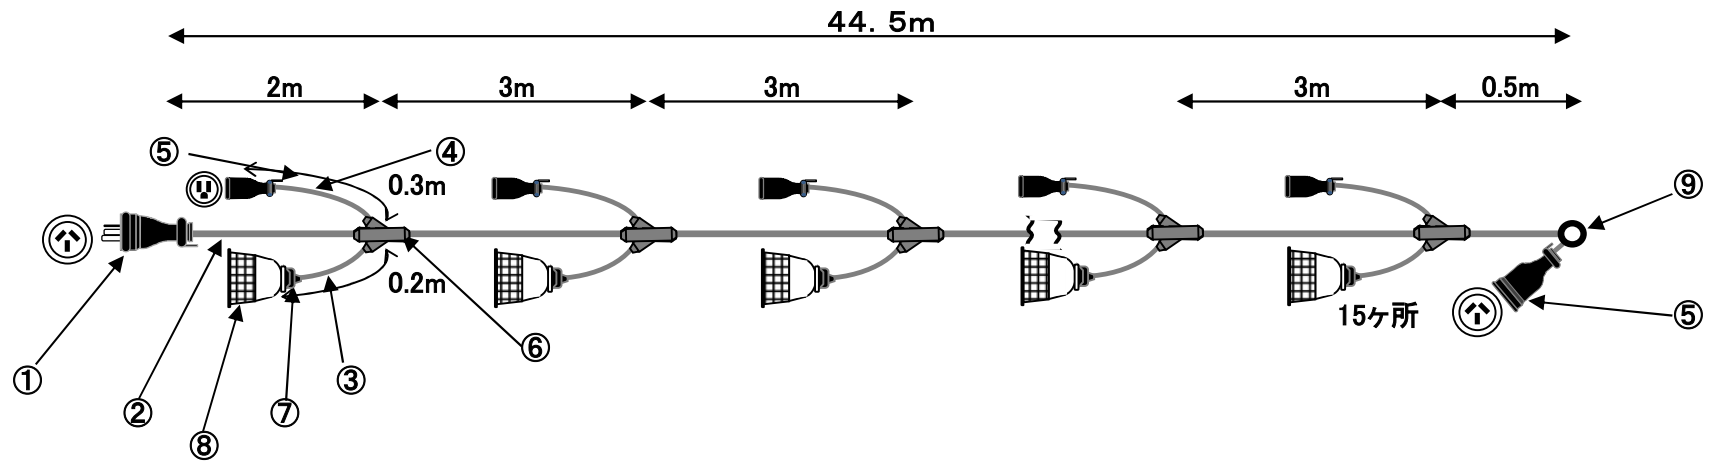

No	仕様および名称
①	250V3P30Aゴム防水プラグ(MP2515)
②	600V VCT 3C×5.5SQ
③	600V VCT 2C×1.25SQ
④	600V VCT 3C×2.0SQ
⑤	250V3P30Aゴム防水ボディ(MC2612)
⑥	W-1型ジョイントモールド
⑦	E-26 ゴム防水ソケット
⑧	100R-Y(白)ガード
⑨	丸シンプル(小)

符号	年月日	改訂事項	署名	図番	271506	2020年9月17日			
				品名	Y6B5E-15(100R-Y白ガード付)	承認	検図	製図	設計
				形式	Yシリーズ				
				材質	尺度 /	株式会社 信和産業