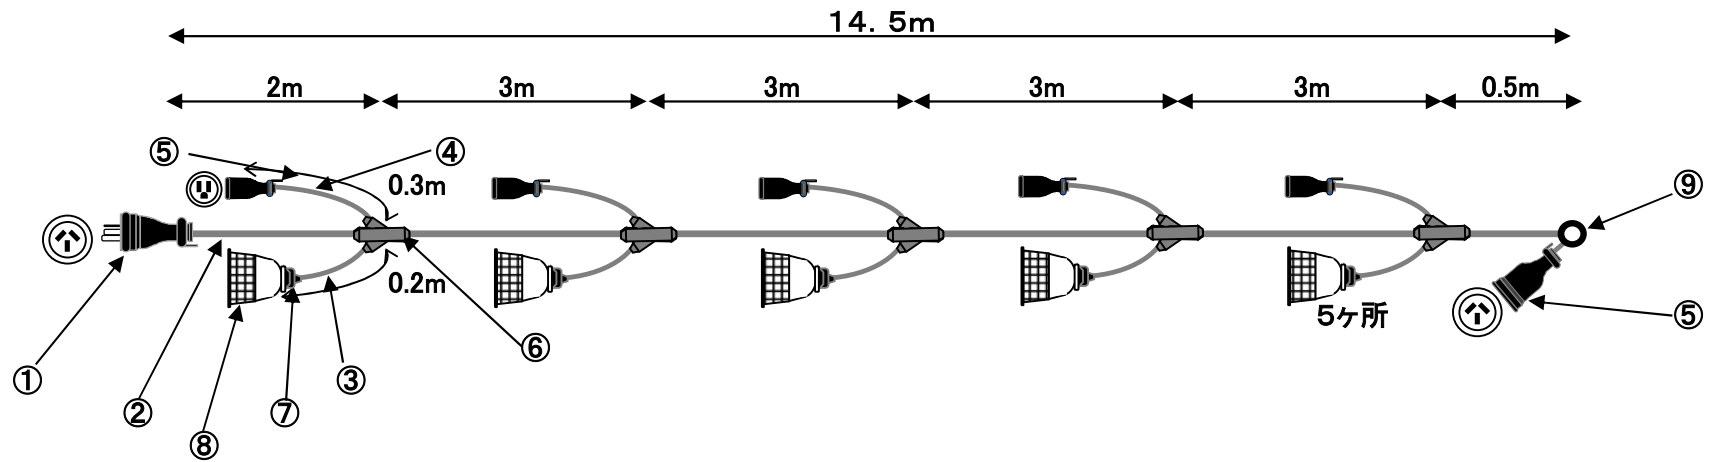

No	仕様および名称
①	250V3P30Aゴム防水プラグ(MP2515)
②	600V VCT 3C×5.5SQ
③	600V VCT 2C×1.25SQ
④	600V VCT 3C×2.0SQ
⑤	250V3P30Aゴム防水ボディ(MC2612)
⑥	W-1型ジョイントモールド
⑦	E-26 ゴム防水ソケット
⑧	100R-Y(白)ガード
⑨	丸シンプル(小)

符号	年月日	改訂事項	署名	図番	271496	2020年9月17日			
				品名	Y6B5E-3(100R-Y白ガード付)	承認	検図	製図	設計
				形式	Yシリーズ				
				材質	尺度 /	株式会社 信和産業			

No	仕様および名称
①	250V3P30Aゴム防水プラグ(MP2515)
②	600V VCT 3C×5.5SQ
③	600V VCT 2C×1.25SQ
④	600V VCT 3C×2.0SQ
⑤	250V3P30Aゴム防水ボディ(MC2612)
⑥	W-1型ジョイントモールド
⑦	E-26 ゴム防水ソケット
⑧	100R-Y(白)ガード
⑨	丸シンプル(小)

符号	年月日	改訂事項	署名	図番	271495	2020年9月17日			
				品名	Y6B5E-4(100R-Y白ガード付)	承認	検図	製図	設計
				形式	Yシリーズ				
				材質	尺度 /	Showa 株式会社 信和産業			

No	仕様および名称
①	250V3P30Aゴム防水プラグ(MP2515)
②	600V VCT 3C×5.5SQ
③	600V VCT 2C×1.25SQ
④	600V VCT 3C×2.0SQ
⑤	250V3P30Aゴム防水ボディ(MC2612)
⑥	W-1型ジョイントモールド
⑦	E-26 ゴム防水ソケット
⑧	100R-Y(白)ガード
⑨	丸シンプル(小)

符号	年月日	改訂事項	署名	図番	264666	2018年4月6日			
				品名	Y6B5E-5(100R-Y白ガード付)	承認	検図	製図	設計
				形式	Yシリーズ				
				材質	尺度 /	株式会社 信和産業			

No	仕様および名称
①	250V3P30Aゴム防水プラグ(MP2515)
②	600V VCT 3C×5.5SQ
③	600V VCT 2C×1.25SQ
④	600V VCT 3C×2.0SQ
⑤	250V3P30Aゴム防水ボディ(MC2612)
⑥	W-1型ジョイントモールド
⑦	E-26 ゴム防水ソケット
⑧	100R-Y(白)ガード
⑨	丸シンプル(小)

符号	年月日	改訂事項	署名	図番	271499	2020年9月17日			
				品名	Y6B5E-8(100R-Y白ガード付)	承認	検図	製図	設計
				形式	Yシリーズ				
				材質	尺度 /	Showa 株式会社 信和産業			