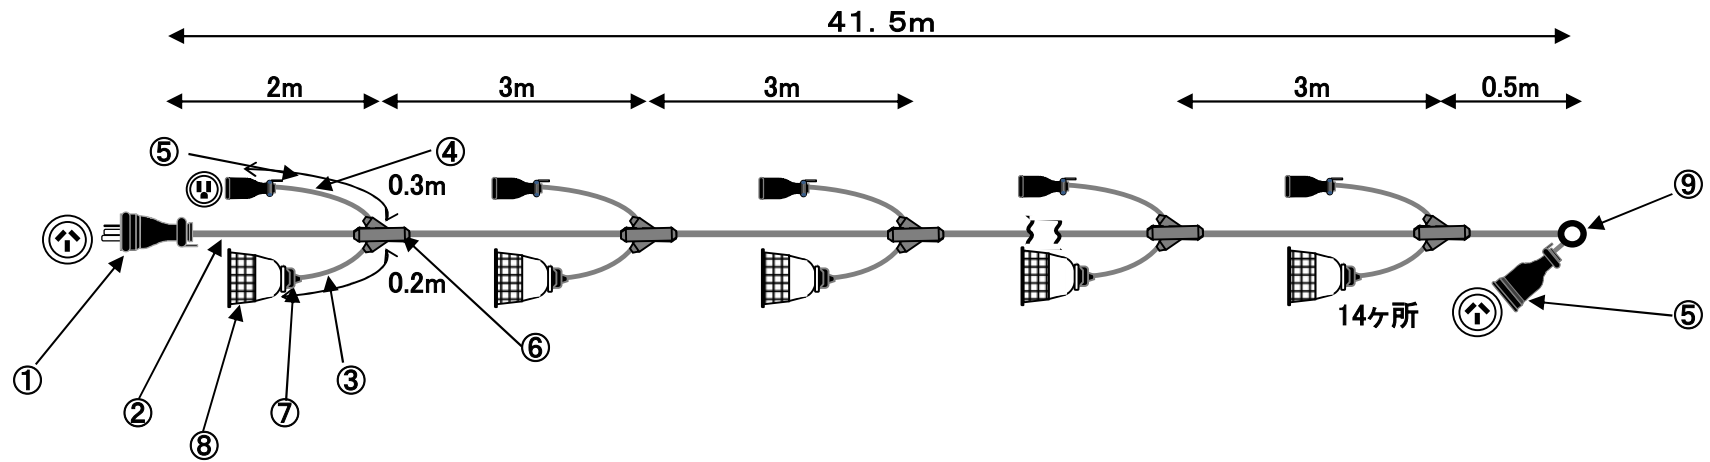

No	仕様および名称
①	250V3P30Aゴム防水プラグ(MP2515)
②	600V VCT 3C×5.5SQ
③	600V VCT 2C×1.25SQ
④	600V VCT 3C×2.0SQ
⑤	250V3P30Aゴム防水ボディ(MC2612)
⑥	W-1型ジョイントモールド
⑦	E-26 ゴム防水ソケット
⑧	100R-Y(白)ガード
⑨	丸シンプル(小)

符号	年月日	改訂事項	署名	図番	271505	2020年9月17日			
				品名	Y6B5E-14(100R-Y白ガード付)	承認	検図	製図	設計
				形式	Yシリーズ				
				材質	尺度 /	株式会社 信和産業