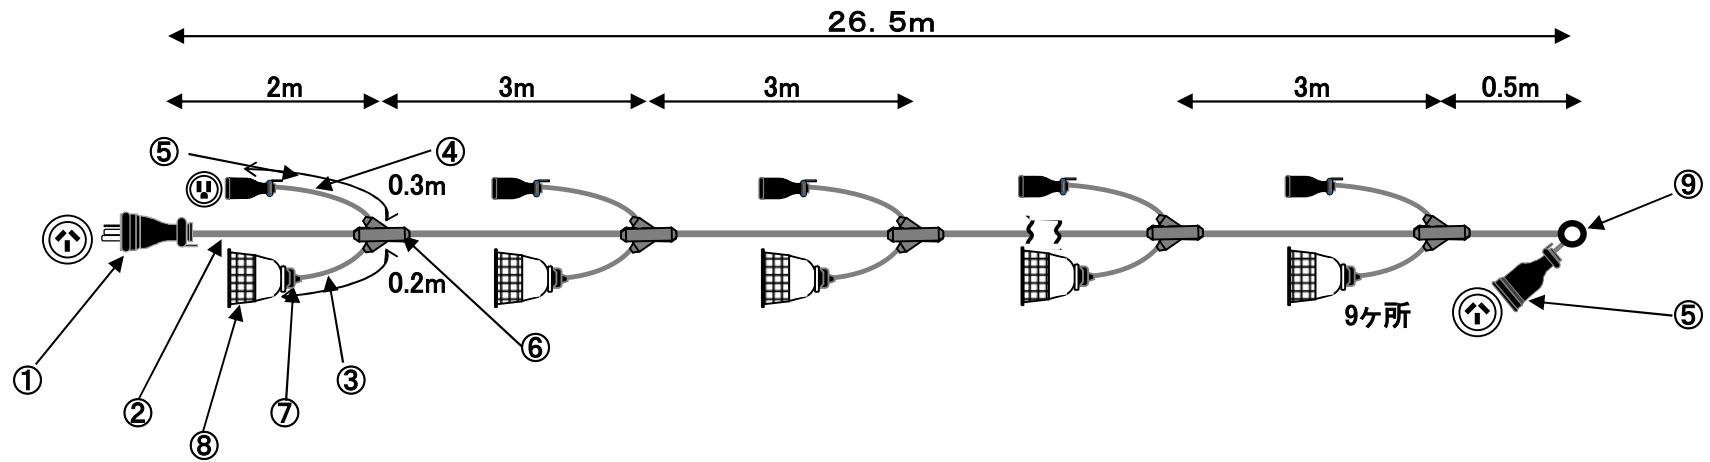

No	仕様および名称
①	250V3P30Aゴム防水プラグ(MP2515)
②	600V VCT 3C×5.5SQ
③	600V VCT 2C×1.25SQ
④	600V VCT 3C×2.0SQ
⑤	250V3P30Aゴム防水ボディ(MC2612)
⑥	W-1型ジョイントモールド
⑦	E-26 ゴム防水ソケット
⑧	100R-Y(白)ガード
⑨	丸シンプル(小)

符号	年月日	改訂事項	署名	図番	271497	2020年9月17日			
				品名	Y6B5E-6(100R-Y白ガード付)	承認	検図	製図	設計
				形式	Yシリーズ				
				材質	尺度 /	株式会社 信和産業			

No	仕様および名称
①	250V3P30Aゴム防水プラグ(MP2515)
②	600V VCT 3C×5.5SQ
③	600V VCT 2C×1.25SQ
④	600V VCT 3C×2.0SQ
⑤	250V3P30Aゴム防水ボディ(MC2612)
⑥	W-1型ジョイントモールド
⑦	E-26 ゴム防水ソケット
⑧	100R-Y(白)ガード
⑨	丸シンプル(小)

符号	年月日	改訂事項	署名	図番	271498	2020年9月17日			
				品名	Y6B5E-7(100R-Y白ガード付)	承認	検図	製図	設計
				形式	Yシリーズ				
				材質	尺度 /	株式会社 信和産業			

No	仕様および名称
①	250V3P30Aゴム防水プラグ(MP2515)
②	600V VCT 3C×5.5SQ
③	600V VCT 2C×1.25SQ
④	600V VCT 3C×2.0SQ
⑤	250V3P30Aゴム防水ボディ(MC2612)
⑥	W-1型ジョイントモールド
⑦	E-26 ゴム防水ソケット
⑧	100R-Y(白)ガード
⑨	丸シンプル(小)

符号	年月日	改訂事項	署名	図番	271499	2020年9月17日			
				品名	Y6B5E-8(100R-Y白ガード付)	承認	検図	製図	設計
				形式	Yシリーズ				
				材質	尺度 /	Showa 株式会社 信和産業			