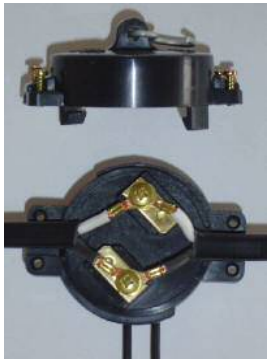

No	仕様および名称
①	E-26ベーク防水ソケット(125V6A)
②	600V IV 0.9SQ (黒)
③	スーパーソケット(小)ベース PBT
④	ソケット端子
⑤	ビス ナハ 3×17.5 S=7
⑥	ビス PTP2.6×10 (MC)
⑦	S管(タクロメッキ)
⑧	スーパーソケットフタ(小)

\*適合電線:300V VCTFK1.25, 2.0sq×2C

符号	年月日	改訂事項	署名	図番	240435	2008年 5月14日			
				品名	スーパーLowソケット	承認	検図	製図	設計
				形式	LSPSタイプ		和田	横井	
				材質	尺度	/ Showa 株式会社 信和産業			