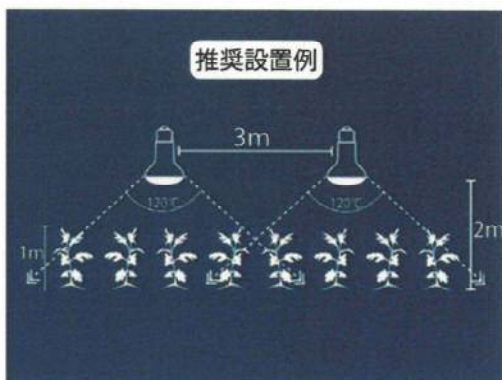

低コストでLED導入！
防水防塵加工 全商品2年保証！

全日本2万球以上販売実績

- 長寿命 約40,000時間
- 省エネで電気代削減
- 虫を寄せ付けにくい
- ガラス電球より丈夫
- IP65・防水・防塵加工
- 隅々まで広く届く光

伝承に最適な赤色の波長（630nm）を採用しており、光合成促進・開花抑制効果で出荷時期の調整！改良を行ったピンク色（配光角度：120度）の均一な照射角、十分な光強度設計）で作業効率もUP！小型、軽量（105g）を実現！電線の垂れ下がりも最小限になります！

商品型番	定格電圧	周波数	消費電力	全光束	色温度	口金	配光角度	IP規格	重量	環境温度
FLB08-RW-R	100V ~240V	50/60Hz	8W	500lm	赤630nm +5000k	E26	120°	IP65	105g	-20~50℃

【設置推奨例】
間隔：3m
高さ：2m

- 【630nm】
電照に最適な波長
(630nm)を採用
- 【虫対策】
紫外線の少ない
LEDは虫を寄せ付
けにくく衛生的
- 【対策】
口金の防錆と共に
防水、防塵、傷害
対策
- 【軽量】
低コスト、小
型、軽量(105g)を
実現
- 【120°】
均一な照射角、
十分な光強度設
計
- 【エコ】
CO2削減により
環境に優しく安
全