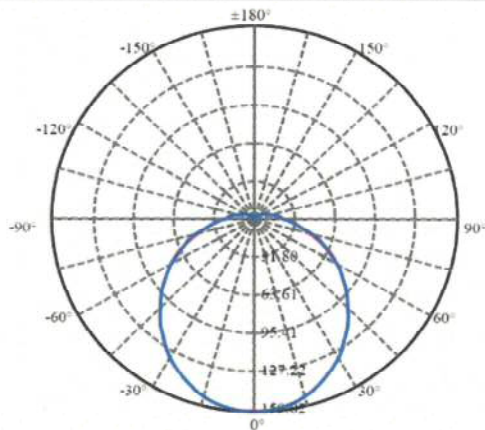

商品型番	定格電圧	周波数	消費電力	全光束	色温度	口金	配光角度	IP規格	重量	環境温度
FLB08-RW-R	100V ~240V	50/60Hz	8W	500lm	赤630nm +5000k	E26	120°	IP65	105g	-20~50℃

【設置推奨例】
間隔：3m
高さ：2m

- 【630nm】
電照に最適な波長
(630nm)を採用
- 【虫対策】
紫外線の少ない
LEDは虫を寄せ付
けにくく衛生的
- 【対策】
口金の防錆と共に
防水、防塵、傷害
対策
- 【軽量】
低コスト、小
型、軽量(105g)を
実現
- 【120°】
均一な照射角、
十分な光強度設
計
- 【エコ】
CO2削減により
環境に優しく安
全