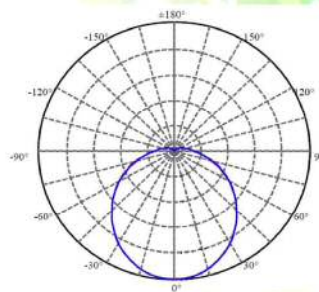

商品型番	定格電圧	周波数	消費電力	全光束	色温度	口金	配光角度	IP規格	重量	環境温度
FLB08-RW-R	100V ~240V	50/60Hz	8W	500lm	赤630nm +5000k	E26	120°	IP65	105g	-20~50℃

【設置推奨例】
間隔：3m
高さ：2m

- 【630nm】
電照に最適な波長
(630nm)を採用
- 【虫対策】
紫外線の少ない
LEDは虫を寄せ付
けにくく衛生的
- 【対策】
口金の防錆と共に
防水、防塵、傷害
対策
- 【軽量】
低コスト、小
型、軽量(105g)を
実現
- 【120°】
均一な照射角、
十分な光強度設
計
- 【エコ】
CO2削減により
環境に優しく安
全