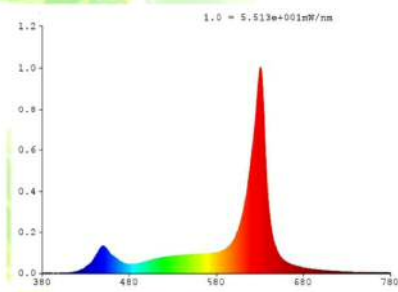

商品型番	定格電圧	周波数	消費電力	全光束	色温度	口金	配光角度	IP規格	重量	環境温度
FLB08-RW-R	100V ~240V	50/60Hz	8W	500lm	赤630nm +5000k	E26	120°	IP65	105g	-20~50℃

【設置推奨例】
間隔：3m
高さ：2m

- 【630nm】
電照に最適な波長
(630nm)を採用
- 【虫対策】
紫外線の少ない
LEDは虫を寄せ付
けにくく衛生的
- 【対策】
口金の防錆と共に
防水、防塵、傷害
対策
- 【軽量】
低コスト、小
型、軽量(105g)を
実現
- 【120°】
均一な照射角、
十分な光強度設
計
- 【エコ】
CO2削減により
環境に優しく安
全