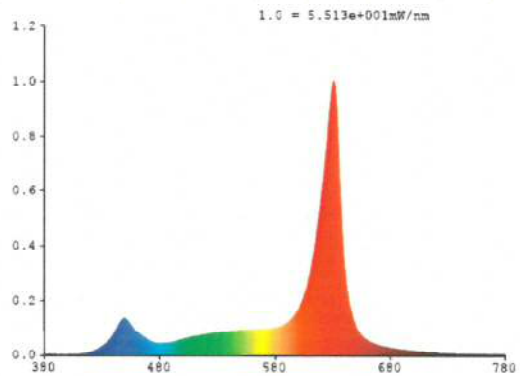

低コストでLED導入！
防水防塵加工 全商品2年保証！

全日本2万球以上販売実績

- 長寿命 約40,000時間
- 省エネで電気代削減
- 虫を寄せ付けにくい
- ガラス電球より丈夫
- IP65・防水・防塵加工
- 隅々まで広く届く光

伝承に最適な赤色の波長（630nm）を採用しており、光合成促進・開花抑制効果で出荷時期の調整！改良を行ったピンク色（配光角度：120度）の均一な照射角、十分な光強度設計）で作業効率もUP！小型、軽量（105g）を実現！電線の垂れ下がりも最小限になります！

商品型番	定格電圧	周波数	消費電力	全光束	色温度	口金	配光角度	IP規格	重量	環境温度
FLB08-RW-R	100V ~240V	50/60Hz	8W	500lm	赤630nm +5000k	E26	120°	IP65	105g	-20~50℃

【設置推奨例】
間隔：3m
高さ：2m

- 【630nm】
電照に最適な波長
(630nm)を採用
- 【虫対策】
紫外線の少ない
LEDは虫を寄せ付
けにくく衛生的
- 【対策】
口金の防錆と共に
防水、防塵、傷害
対策
- 【軽量】
低コスト、小
型、軽量(105g)を
実現
- 【120°】
均一な照射角、
十分な光強度設
計
- 【エコ】
CO2削減により
環境に優しく安
全