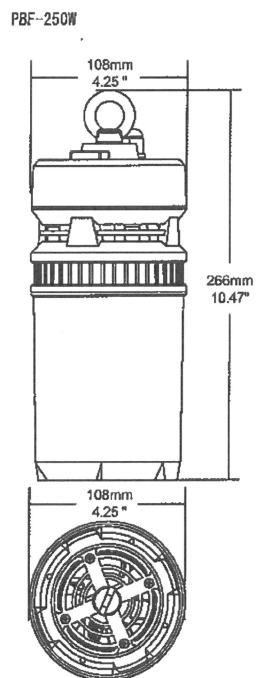

# PBF-250 (ポータブルバルーンライト)

## 製品仕様書

灯具製品仕様	
Model No.	PBF-250
消費電力	100W±10% 180W±10% 250W±10%
LED	2835
PF	≥0.9
CCT	5,000K
CRI 演色性	≥80
全光束	12000lm±10% 20000lm±10% 30000lm±10%
入力電圧	100V/200V※ 50/60Hz
寸法(mm)	Φ108 x 266mm
使用環境温度	-15~+45°C
IP Grade	IP65
保証期間	1年
認証	ROHS
ACケーブル	3芯 5m