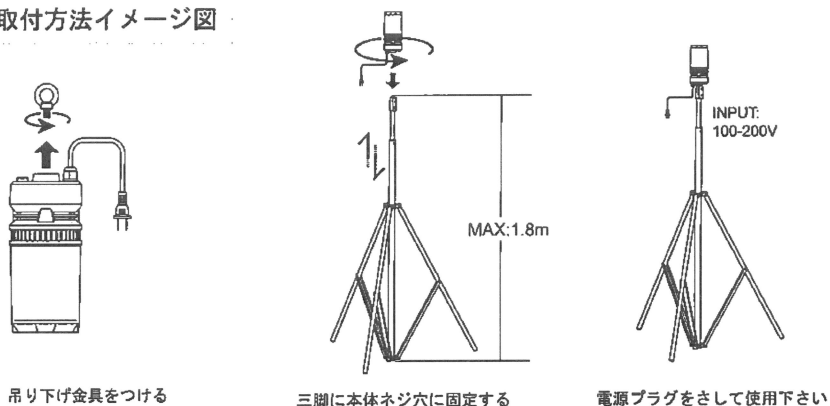

使用事例

灯具取付方法イメージ図

吊り下げ金具をつける

三脚に本体ネジ穴に固定する

電源プラグをさして使用下さい