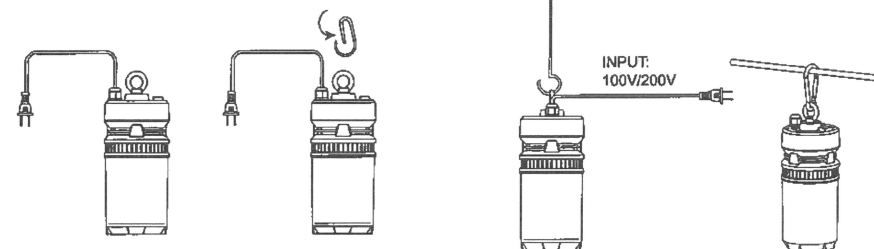

高所吊り下げ使用時(付属金具使用)

落下防止に注意してください。

吊り下げ金具・ワイヤーに取付時
落下に注意して確り取付のこと