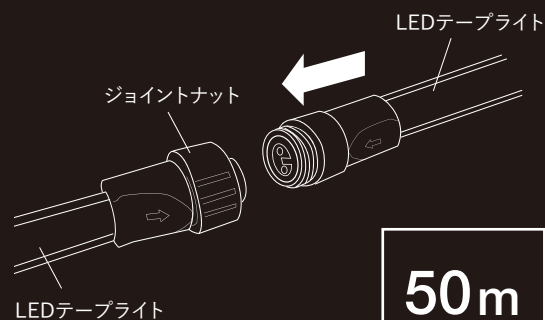

高輝度の工事用仮設照明 LEDテープライト

- ・片面発光に加え両面発光を新規ラインナップ
- ・作業用照明に適した色温度と明るさ
- ・最大50mまで連結可能
- ・手元ON/OFFスイッチつき (スターターキットのみ)

片面発光と両面発光の2パターン

片側方向を高輝度で照らす

360度を明るく照らす

高い防水防塵性能で屋外設置も可能

IP65
防水防塵

※屋外使用の際は防水コンセントをご利用ください

インシュロックでどこにでも簡単に設置

階段の手すりに

倉庫内のネステナーに

必要な長さに連結可能

50m
最大連結長さ

製品一覧

LED テープライトS

	10m	5m
単品	SW21-01	SW21-04
スターターキット	SW21-06	SW21-07

サイズ：5m / 10m	光束：900lm/m
材質：PVC他	消費電力：10W/m
防水性能：IP65	色温度：6000-6500K

LED テープライトS 両面発光

	10m	5m
単品	SW23-03	SW23-04
スターターキット	SW23-05	SW23-06

サイズ：5m / 10m	光束：1300lm/m
材質：PVC他	消費電力：11W/m
防水性能：IP65	色温度：6000-6500K