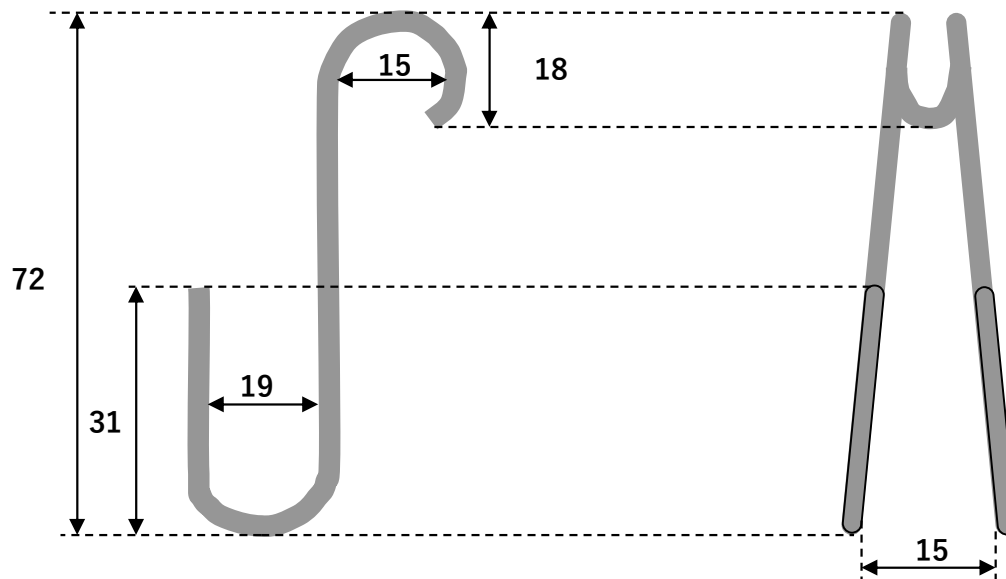

No. **244559**

- ・ 材質;鉄(線形2mm)
- ・ メッキ;ダクロメッキ

符号	年月日	改訂事項	署名	図番	244559		2009年11月16日			
				品名	吊下げ専用フック(大)		承認	検図	製図	設計
				形式						
				材質		尺度	株式会社 信和産業			