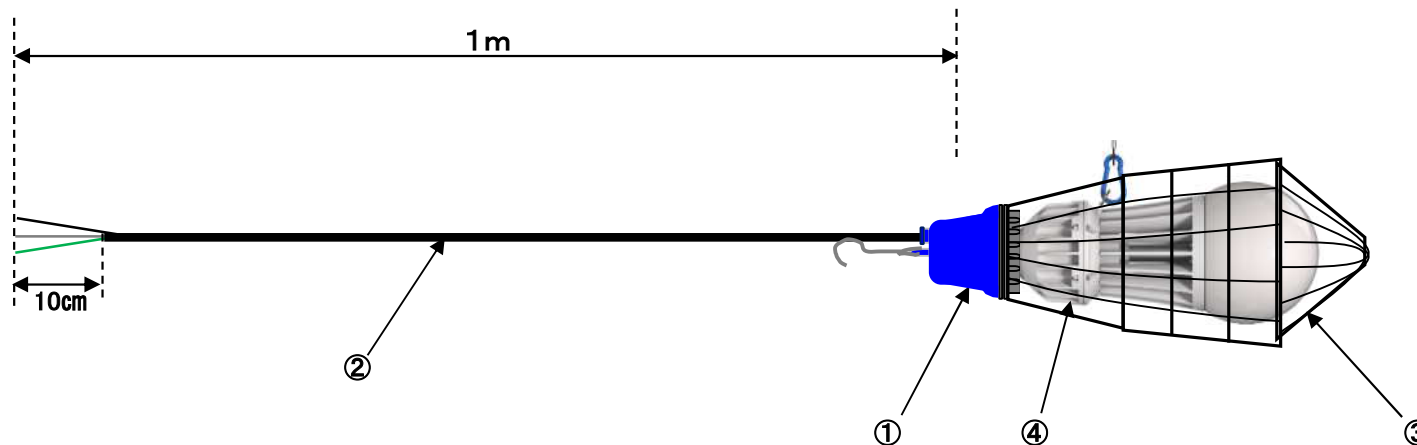

No. **284893**

No.	名称・仕様
①	E39水銀灯ソケット
②	600V VCT 3C×1.25sq(黒)
③	水銀灯用ガード KG-260
④	LEDランプ MT-90AN-15000

\*上記仕様の条長の交差は-0+10mmです。

符号	年月日	改訂事項	署名	図番	284893	2025年2月3日				
				品名	LBKV-1-15000	承認	検図	製図	設計	
				形式	LBKVタイプ					
				材質		尺度	株式会社 信和産業			