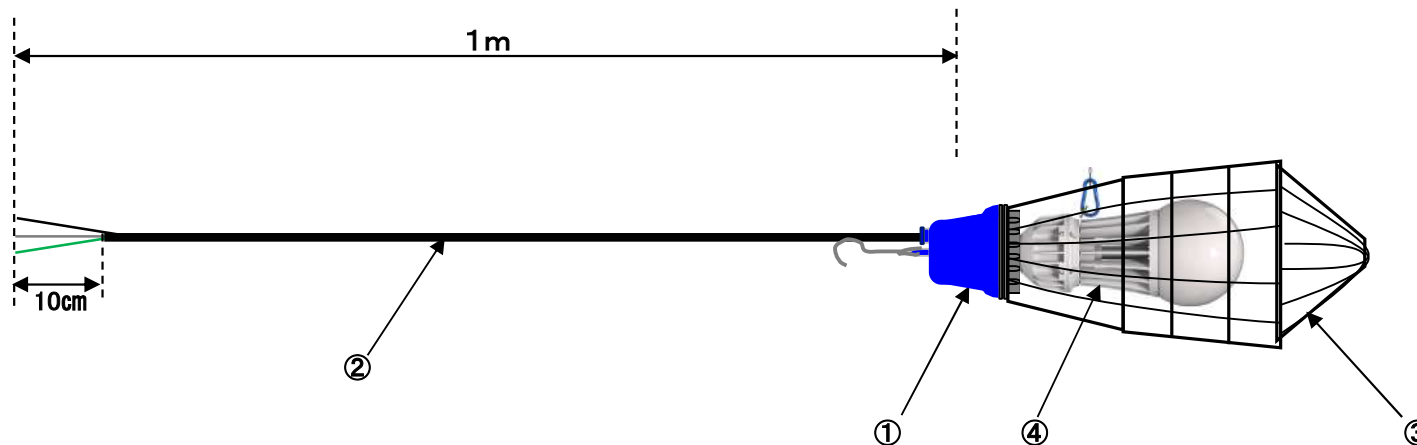

No. **284892**

No.	名称・仕様
①	E39水銀灯ソケット
②	600V VCT 3C×1.25sq(黒)
③	水銀灯用ガード KG-260
④	LEDランプ MT-53AN-8000

*上記仕様の条長の交差は-0+10mmです。

符号	年月日	改訂事項	署名	図番	284892	2025年2月3日				
				品名	LBKV-1-8000	承認	検図	製図	設計	
				形式	LBKVタイプ					
				材質		尺度	株式会社 信和産業			