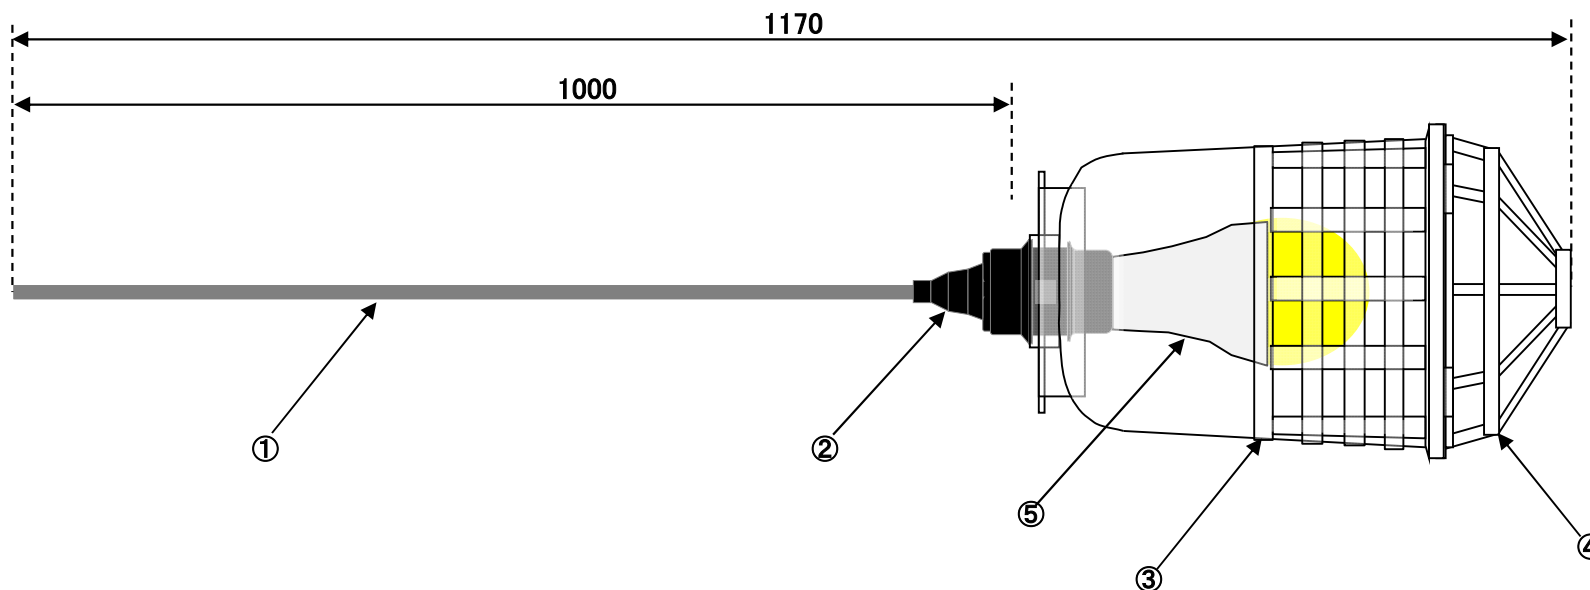

No. **267383**

No.	名称・仕様
①	600V VCT 2C×1.25sq
②	E-26 ゴム防水ソケット
③	100R-Y(白)ガード
④	100R-Y用保護カバー
⑤	LEDランプ MT-11AD-1200(100/200V) ※全光束:1200lm, 定格消費電力:11W

*上記仕様の条長の交差は-0+10mmです。

符号	年月日	改訂事項	署名	図番	267383	2019年4月22日			
				品名	LSRY-1	承認	検図	製図	設計
				形式	100/200V兼用LED照明セット				
				材質	尺度			株式会社 信和産業	