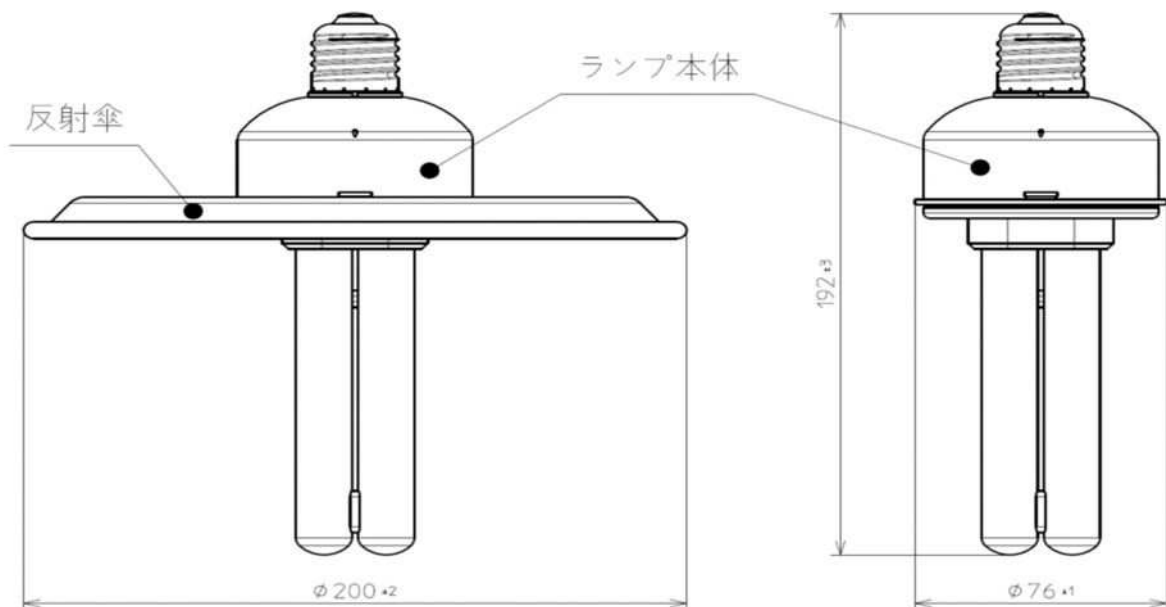

定格値 および 寸法図

品番: **SPWFD23UB4PE**

< 定格値 または中心値 >

種別	品番	寸法[mm]			質量 [g]	口金	周波数 [Hz]	電圧 [V]	入力 電流 [A]	消費 電力 [W]	寿命 試験 時間 [h]	定格 寿命 [h]
		反射傘 外径	ランプ 外径	ランプ 長さ								
反射傘E セット	SPWFD23UB4PE	φ 200	φ 76	192	240	E26	50/60	100	0.38	23	≥60	4500

< 寸法図 >

単位: mm

初版制定	改定 履歴