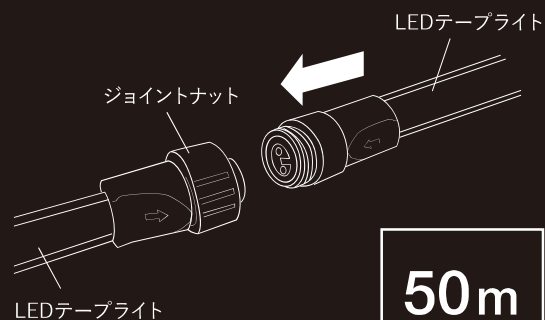

高輝度の工事用仮設照明 LEDテープライト

- ・片面発光に加え両面発光を新規ラインナップ
- ・作業用照明に適した色温度と明るさ
- ・最大50mまで連結可能
- ・手元ON/OFFスイッチつき (スターターキットのみ)

片面発光と両面発光の2パターン

片側方向を高輝度で照らす

360度を明るく照らす

高い防水防塵性能で屋外設置も可能

IP65
防水防塵

インシュロックでどこにでも簡単に設置

階段の手すりに

倉庫内のネステナーに

必要な長さに連結可能

50m
最大連結長さ

製品一覧

LED テープライトS

	10m	5m
単品	SW21-01	SW21-04
スターターキット	SW21-06	SW21-07

サイズ : 5m / 10m	光束 : 900lm/m
材質 : PVC他	消費電力 : 10W/m
防水性能 : IP65	色温度 : 6000-6500K

片面発光
900lm

LED テープライトS 両面発光

	10m	5m
単品	SW23-03	SW23-04
スターターキット	SW23-05	SW23-06

サイズ : 5m / 10m	光束 : 1300lm/m
材質 : PVC他	消費電力 : 11W/m
防水性能 : IP65	色温度 : 6000-6500K

新商品

両面発光
1300lm

SW21-02

電源コード
(スイッチ付)