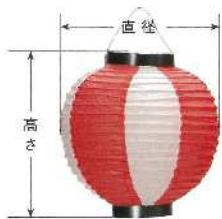

一般提灯・関連用品

● 紙製提灯(並製品・和紙調洋紙使用) ※注…並製品は全てワイヤー骨です

No100
並九寸紅白
22cm φ × 高さ25cm