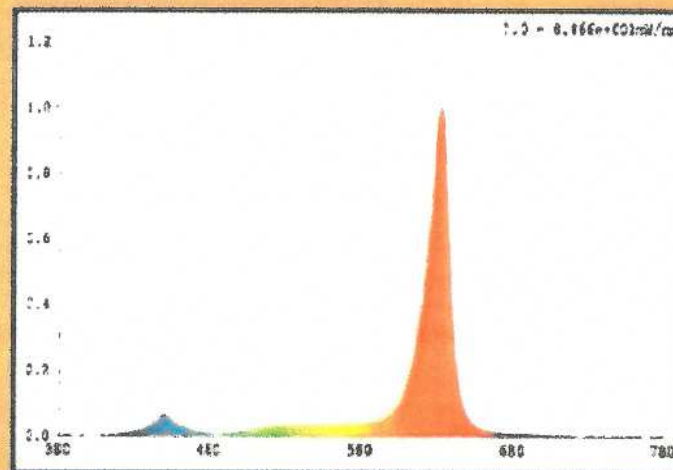

電照栽培シリーズ

●消費電力	8W	●寿命	40,000時間
●保証期間	2年	●環境温度	-20℃～50℃
●波長・色温度	630nm+ 5000K	●口金	E26
●電圧	100V～ 240V	●防塵防水	IP65
●全光束	500lm	●サイズ	φ63X 95mm
●照射角度	120°	●重量	105g

波長

赤色(開花抑制・光合成促進)の波長の効果を活かしながらも、昼白色に近い効果が期待できます。