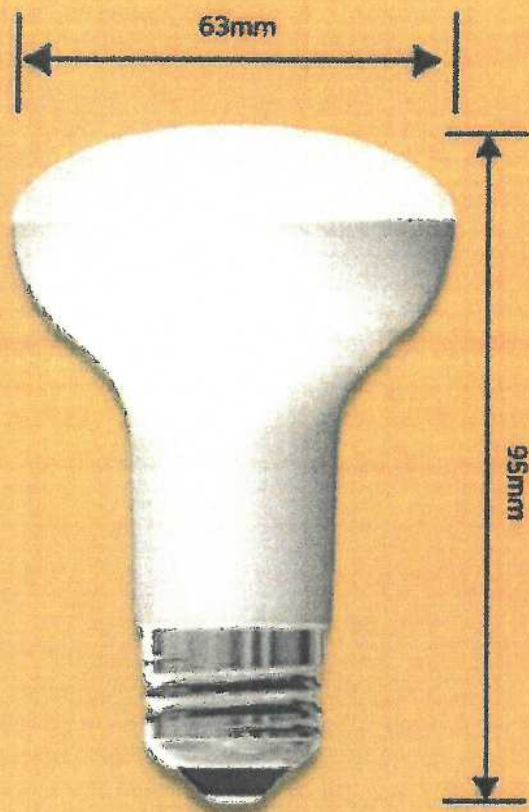

電照栽培シリーズ

●消費電力	8W	●寿命	40,000時間
●保証期間	2年	●環境温度	-20℃～50℃
●波長・色温度	630nm+ 5000K	●口金	E26
●電圧	100V～ 240V	●防塵防水	IP65
●全光束	500lm	●サイズ	φ63X 95mm
●照射角度	120°	●重量	105g

波長

赤色(開花抑制・光合成促進)の波長の効果を活かしながらも、昼白色に近い効果が期待できます。

商品番号

FLB08-RWR (ピンク色)