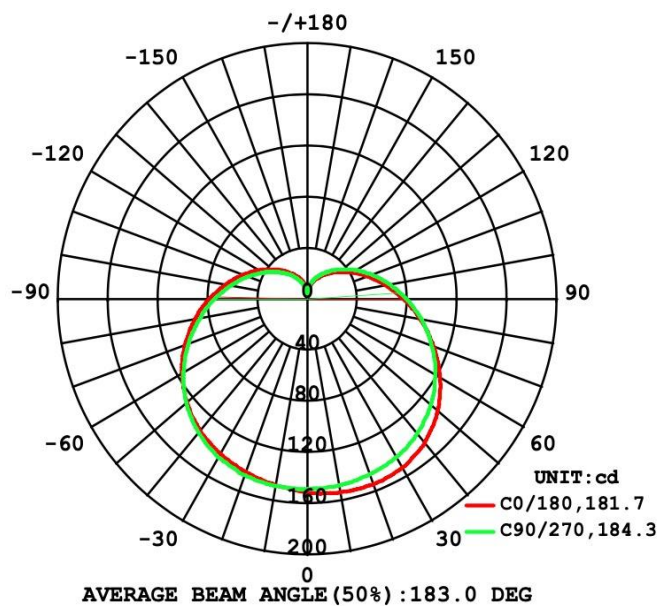

品番	品名	材質	備考
1	LEDカバー	PC	
2	本体	PBT	
3	口金	銅合金	E26

単位: mm

\*仕様は予告なく変更する場合がございます

### 仕様

品番	FLDA10-D
品名	広配光LEDランプ
光源色	昼光色
定格入力電圧 (V)	100/200兼用
定格消費電力 (W)	9.4
定格入力電流 (mA)	97/49
電源周波数 (Hz)	50/60兼用
力率 (PF)	0.96
防水性能	IP65
全光束 (lm)	1,298
配光角度 (°)	183
防水性能	IP65
口金	E26
質量 (g)	52
平均演色評価数 (Ra)	84
関連色温度 (K)	6,500
定格寿命 (h)	30,000
梱包数 (個/箱)	100