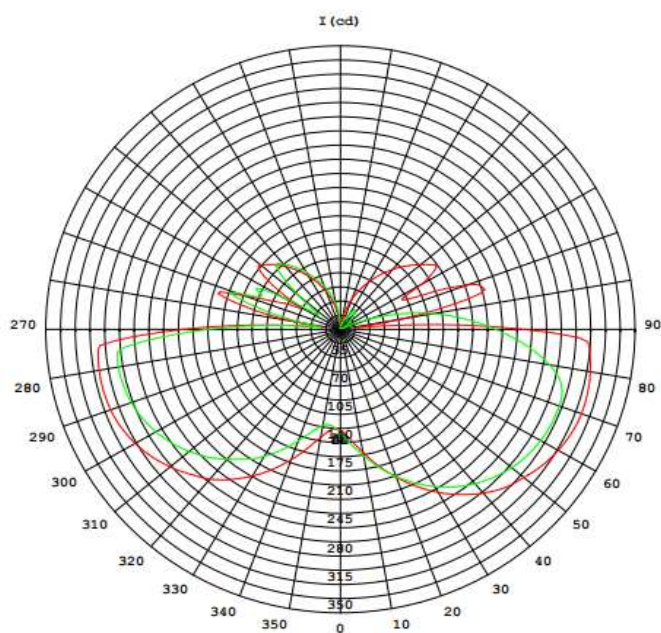

単位: mm

\*仕様は予告なく変更する場合がございます

### 仕様

品番	FTW20-DS
品名	LED電球
光源色	昼光色
定格入力電圧 (V)	100/200
定格消費電力 (W)	22
定格入力電流 (mA)	200/100
電源周波数 (Hz)	50/60
力率 (PF)	0.93
全光束 (lm)	3,000
防水性能	IP65
使用環境温度 (°C)	0~+40
口金	E26
質量 (g)	160
平均演色評価数 (Ra)	82
相関色温度 (K)	6,500
定格寿命 (h)	30,000
梱包数 (個/箱)	50