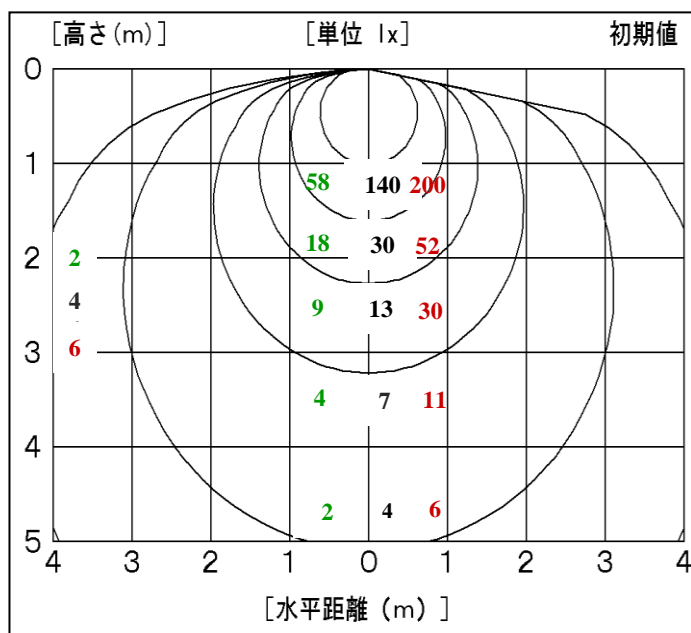

照度分布：

取り扱い上の注意

1. 本製品のご使用環境温度は-20~40℃です。この範囲でご使用ください。40℃以上の熱湯での洗浄はご遠慮ください。
2. 上記の仕様範囲でご使用ください。(日本国内でご使用ください。)
3. 本製品の製品保証対象は2年間です、納品時の破損、不点灯又、調光不良等が対象となります。

別途、発行いたします防水での取扱い説明書をご参照ください。

以上、内容は改良の為、予告なく変更する事があります。

販売店

販売元

株式会社GLA

〒241-0022 神奈川県横浜市旭区下川井町260-2
TEL: 045-959-5160 FAX: 045-959-5161