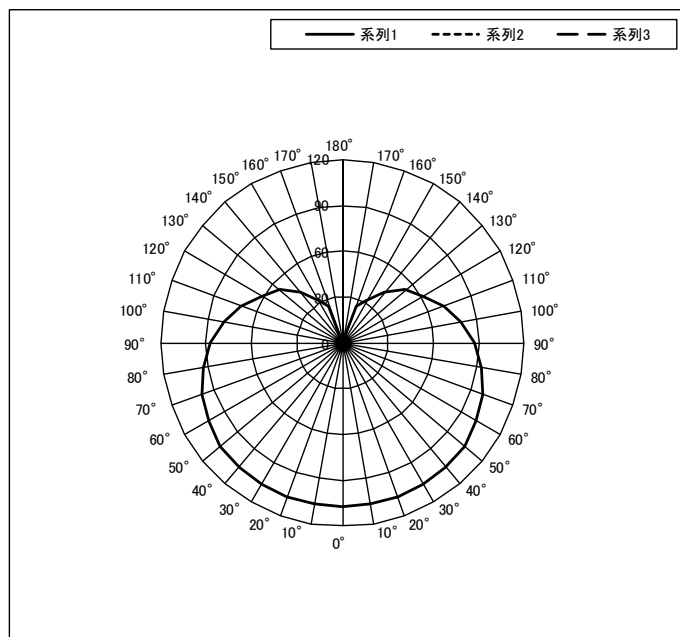

製品仕様

仕様 \ 型名	RBC40、RB40 (調光機能あり、なし)	RBC70、RB70 (調光機能あり、なし)	RBC100、RB100 (調光機能あり、なし)
製品名	4Wタイプ「こっこ」	7Wタイプ「こっこ」	10Wタイプ「こっこ」
光源色 (K)	L; 電球色(3000K)/ C; 昼光色(6000K)	L; 電球色(3000K)/ C; 昼光色(6000K)	L; 電球色(3000K)/ C; 昼光色(6000K)
入力電圧 (V)	調光あり; AC 90~110V 調光なし; AC90~230V	調光あり; AC90~110V 調光なし; AC90~230V	調光あり; AC90~110V 調光なし; AC90~230V
周波数(Hz)	50/60	50/60	50/60
消費電力(W)	4.2	7.3	10.3
全光束(Lm)	380/450	730/800	950/1100
調光機能	あり/なし	あり/なし	あり/なし
効率(%)	107 (調光なし)	107 (調光なし)	107 (調光なし)
外径(φ)×全長(mm) 重さ(g)	65×115 125	65×115 130	65×115 170
口金	E26	E26	E26
防塵/防水(IP)	IP66	IP66	IP66
規格	PSE, ROHS	PSE, ROHS	PSE, ROHS

調光機能使用時のご注意

1. 調光機能に関しては最大照度100%~最低照度約5%までの調光が可能です。(調光器の仕様により異なる場合があります。)
2. 調光し照度を落としてご使用中に電源が落ちた場合、電源が復旧しても点灯しない場合があります。(停電等発生時等)「調光機能取扱い説明書」をご参照ください。

：線曲光配