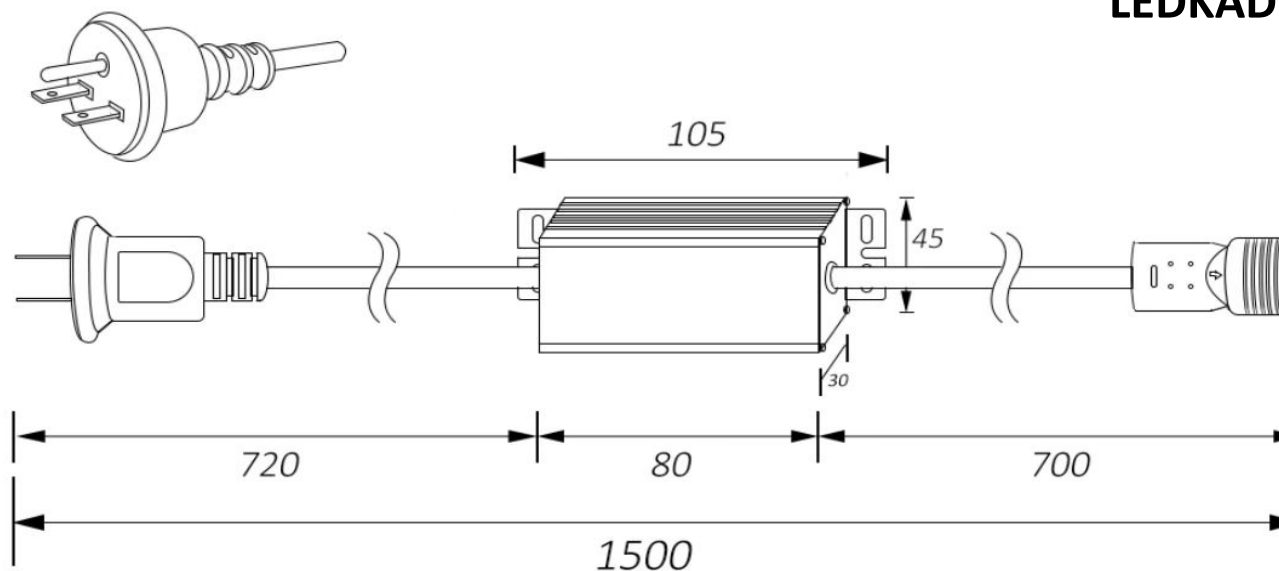

## 【ご使用上の注意事項】

- 1.この製品は、当社LEDKシリーズ専用整流器です。
- 2.定格電圧200Vでご使用ください。ロープライトのご使用長さは100mまでです。
- 3.規定長さ以上のご使用は発火、ショート危険がありますので、お止めください。
- 4.直射日光の当たる場所では、覆いを施すと長くご使用いただけます。
- 5.製品の分解・改善・修理をしないでください。
- 6.他の用途での使用はできません。

## 仕様

品番	LEDKADP-200B
品名	ロープライト専用整流器
定格入力電圧 (V)	AC200
使用環境温度 (°C)	-10~40
最大出力電流	7A
耐サージ電圧	3KV
材質	AL(本体)
全長	1500mm
質量	400g
寸法 (整流器)	105 * 45 * 30mm

※・分解・改造しないでください。